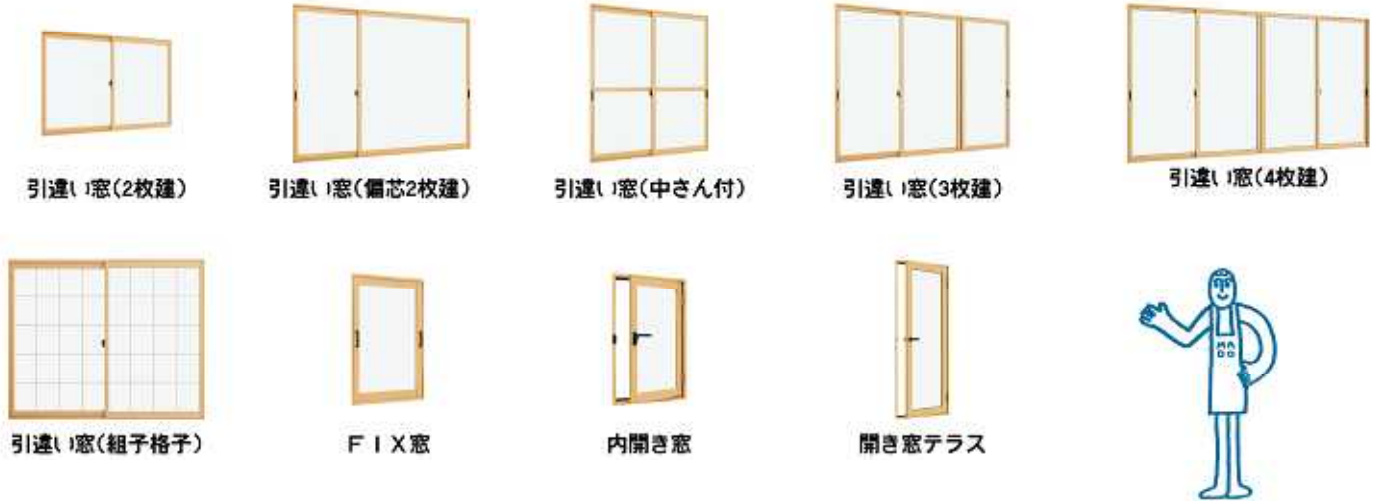

株式会社 **新明**
www.shinmei-net.jp

TEL:0438-98-8211

千葉県木更津市菅生494

エコ内窓

選べるデザイン！選べる機能！ 上手に選んで、快適「窓リフォーム」

【デザイン】商品ラインナップ

【カラーバリエーション】

【ガラス】

【オプション】一部紹介

窓を閉めるだけで施錠OK。
安心の『戸先錠仕様』

ボタン錠付きクレセント
(引違い窓用)

暗証番号の組合せは63通り。
後付け可能で、万が一ガラス
を破られても解錠は困難。

T-POINT が貯まります。

今ならポイント10倍キャンペーン中

サイズ(大)通常400ポイント→4,000ポイント

サイズ(中)通常300ポイント→3,000ポイント