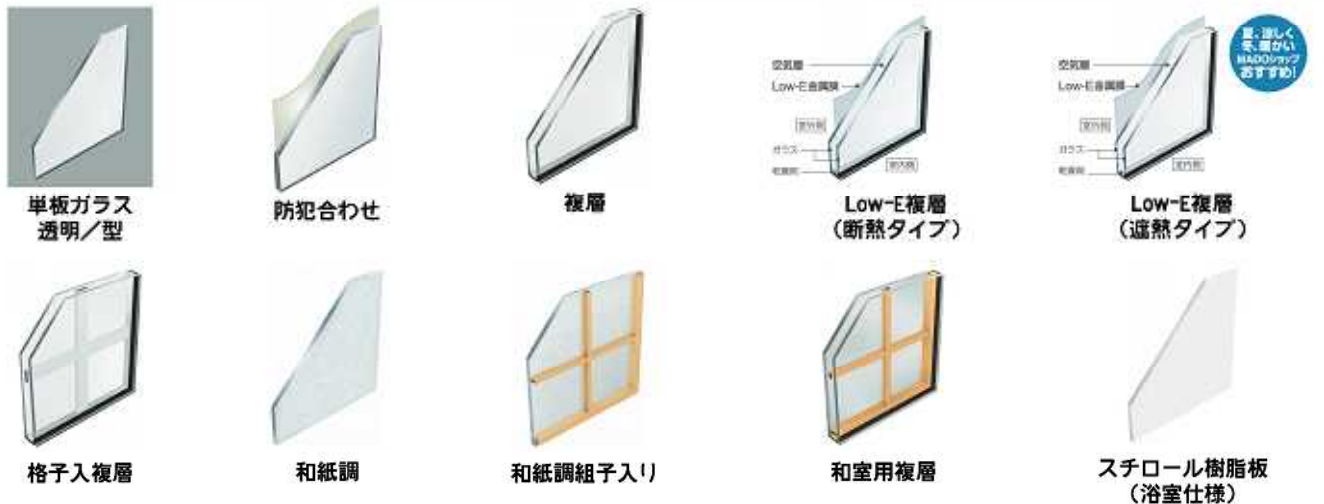

株式会社 **新明**
www.shinmei-net.jp

TEL:0438-98-8211

千葉県木更津市菅生494

エコ内窓

選べるデザイン！選べる機能！ 上手に選んで、快適「窓リフォーム」

【デザイン】商品ラインナップ

【カラーバリエーション】

【ガラス】

【オプション】一部紹介

窓を閉めるだけで施錠OK。
安心の『戸先錠仕様』

ボタン錠付きクレセント
(引違い窓用)

暗証番号の組合せは63通り。
後付け可能で、万が一ガラス
を破られても解錠は困難。

T-POINT が貯まります。

今ならポイント10倍キャンペーン中

サイズ(大)通常400ポイント→4,000ポイント

サイズ(中)通常300ポイント→3,000ポイント