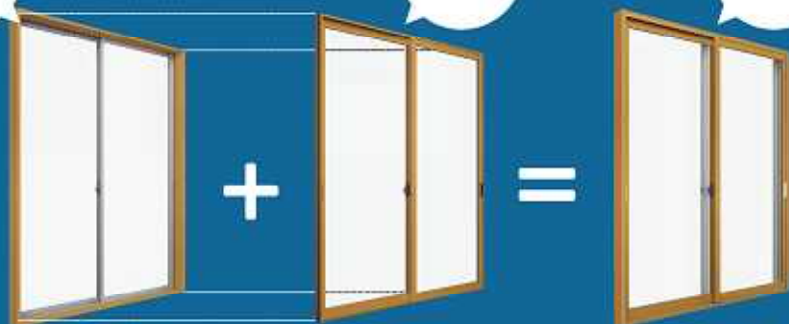

この冬。

窓であたたかく、窓で節電。

「窓」をチョイ足し

エコ内窓『プラマードU』

今ある窓

プラマードU

二重窓化

簡単「二重窓化」で効果いろいろ!

- **光熱費節約** 窓からの熱の出入りを抑え、住まいを断熱化。電気代の節約に。
- **結露抑制** 「毎朝、窓がびしょり…」結露を減らし、お掃除の手間も軽減。
- **断熱・日射** 「西日対策」や「暖房熱」は、選べるガラスで性能アップ。
- **防音効果** 「気密性向上」と「空気層」で、気になる騒音・音漏れを抑えます。
- **防犯効果** 「泥棒に嫌われる窓」にして安心な生活を。

冬のキャンペーン参考価格